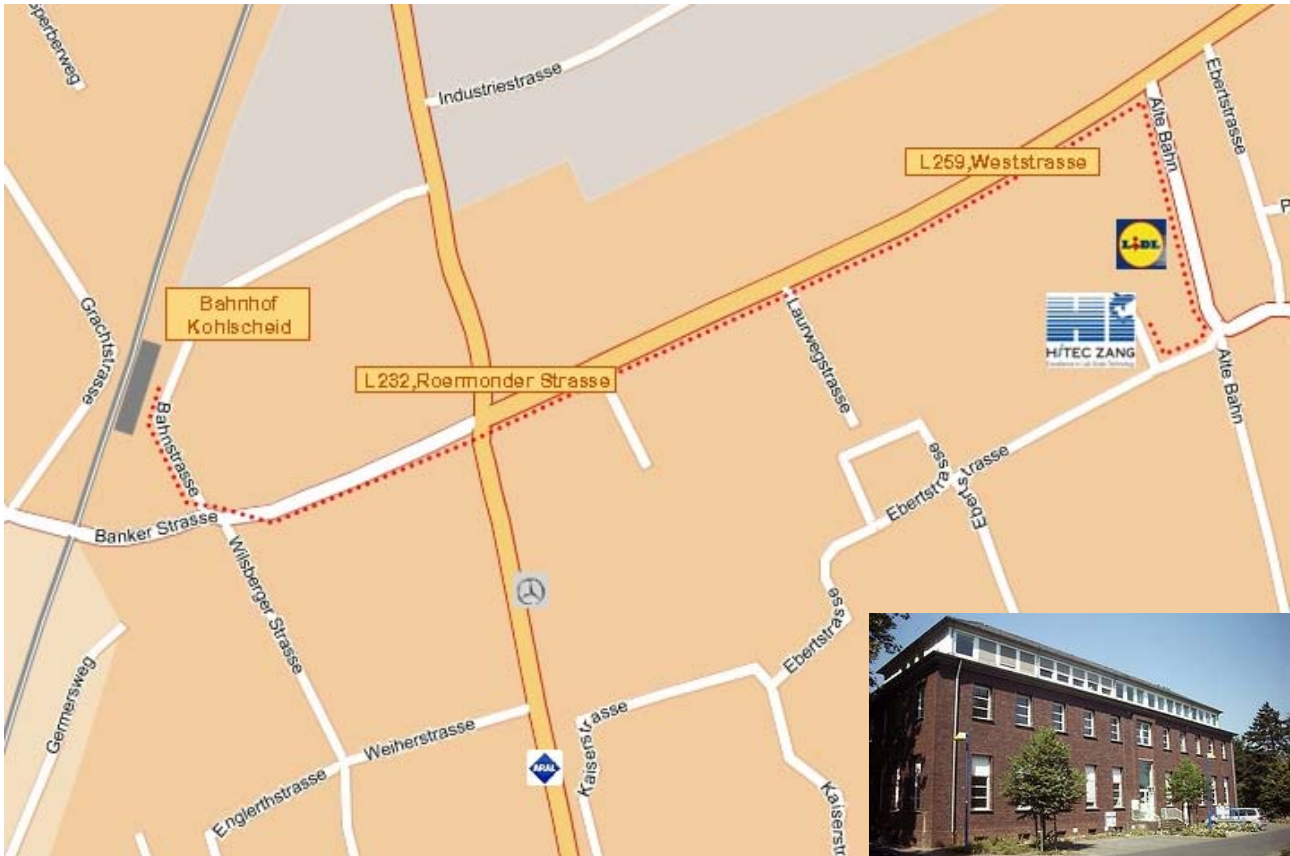

Anreise über Kohlscheid Bahnhof

Der Fußweg vom Bahnhof Kohlscheid zur HiTec Zang GmbH beträgt ca. 10 Minuten.

30 Meter nach dem LIDL-Supermarkt biegen Sie rechts in den Technologiepark Herzogenrath (TPH) ein. Sie finden die HiTec Zang GmbH nach 20 Metern auf der rechten Seite.